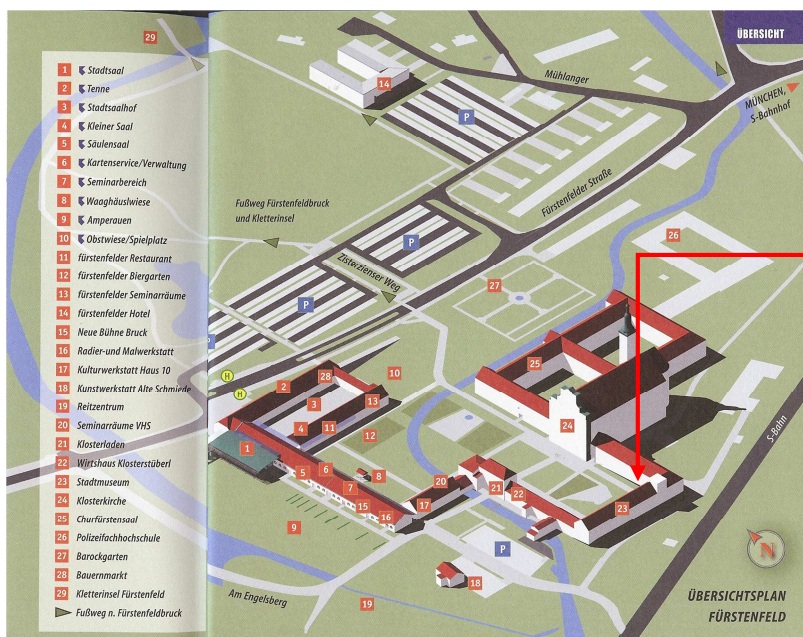

A96 München-Lindau

Ausfahrt Germering, Beschilderung nach Fürstenfeldbruck folgen, nach der Bahnunterführung in Fürstenfeldbruck (an Ampel) zweite Straße links in die Oskar-von-Miller-Straße (wird zur Fürstenfelder Straße) abbiegen. Parkplatz auf der rechten Straßenseite nutzen. Fußweg vorbei an der Klosterkirche hoch zum Stadtmuseum.

A 96 Lindau-München

Ausfahrt Inning, B 471 Richtung Dachau folgen bis nach Fürstenfeldbruck (Schöngeisinger Straße). In Fürstenfeldbruck an 1. Ampel rechts abbiegen in die Fürstenfelder Straße. Parkplatz auf der linken Straßenseite nutzen. Fußweg vorbei an der Klosterkirche zum Stadtmuseum.

A99 aus Norden

Autobahnkreuz München-Allach Richtung Stuttgart, Autobahnkreuz Eschenried auf A8 Richtung Stuttgart bis Ausfahrt Dachau/Fürstenfeldbruck, weiter s. A8 Stuttgart-München

A99 aus Süden

Autobahnkreuz München-West auf A8 Richtung Stuttgart, weiter s. A8 Stuttgart-München

Doris Hefner M.A.
Ina Paulus M.A.

Lageplan Stadtmuseum

- 1 Rathaus
- 2 Feuerwehr
- 3 Bahnhof Fürstentfeldbruck
- Stadtmuseum

Geländeplan Umgebung Stadtmuseum

Eingang
museumspädagogische
Werkstatt

23 Stadtmuseum