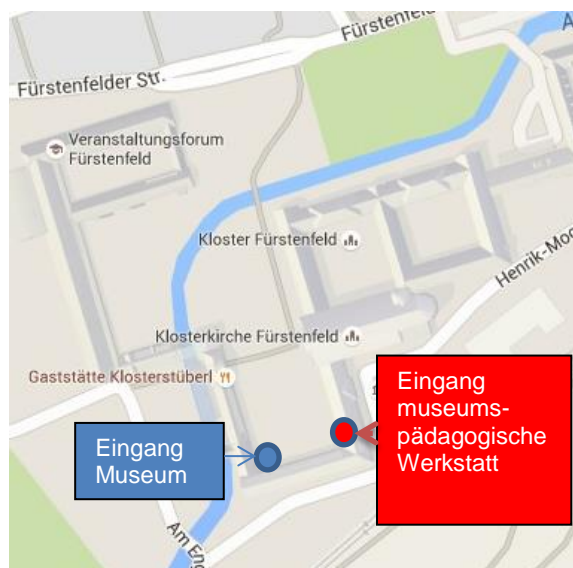

## Anreise- und Übernachtungsmöglichkeiten Fortbildung im Museum Fürstenfeldbruck

### Veranstaltungsort:

Museum Fürstenfeldbruck  
 im (ehemaligen) Kloster Fürstenfeld  
 museumspädagogische Werkstatt  
 Fürstenfeld 6  
 82256 Fürstenfeldbruck

Die Veranstaltung findet in der museumspädagogischen Werkstatt, nicht im Museum statt.

Sie befindet sich im Trakt neben der Klosterkirche. Eine braune Tür in der Gebäudeecke führt zum Eingang der museumspädagogischen Werkstatt.

### A96 München-Lindau

Ausfahrt Germering, Beschilderung nach Fürstenfeldbruck folgen, nach der Bahnunterführung in Fürstenfeldbruck (an Ampel) zweite Straße links in die Oskar-von-Miller-Straße (wird zur Fürstenfelder Straße) abbiegen.