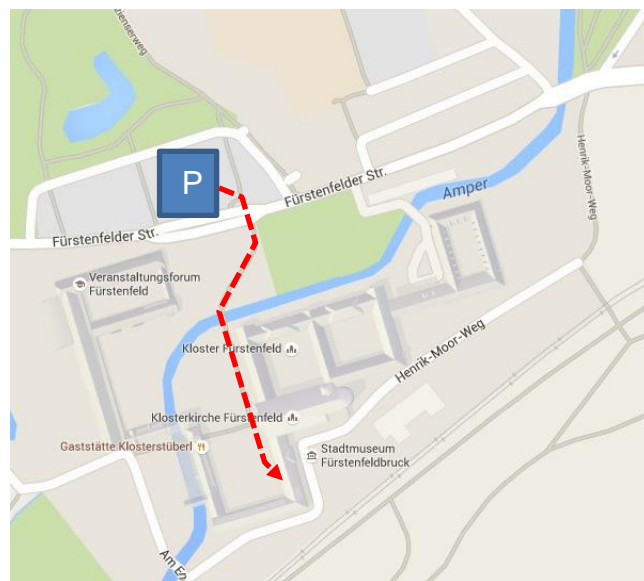

Anreise mit dem Auto / Wegbeschreibung von den Autobahnen:

A 8 Stuttgart-München

Ausfahrt Dachau/Fürstenfeldbruck, auf B 471 Richtung Fürstenfeldbruck, Wegweisern nach Fürstenfeldbruck folgen, Hauptstraße durch Fürstenfeldbruck folgen, Wegweisern Kloster Fürstenfeld folgen.

A96 München-Lindau

Ausfahrt Germering, Beschilderung nach Fürstenfeldbruck folgen, nach der Bahnunterführung in Fürstenfeldbruck (an Ampel) zweite Straße links in die Oskar-von-Miller-Straße (wird zur Fürstenfelder Straße) abbiegen.

A 96 Lindau-München

Ausfahrt Inning, B 471 Richtung Dachau folgen bis nach Fürstenfeldbruck (Schöngeisinger Straße). In Fürstenfeldbruck an 1. Ampel rechts abbiegen in die Fürstenfelder Straße.

A99 aus Norden

Autobahnkreuz München-Allach Richtung Stuttgart, Autobahnkreuz Eschenried auf A8 Richtung Stuttgart bis Ausfahrt Dachau/Fürstenfeldbruck, weiter s. A8 Stuttgart-München

A99 aus Süden

Autobahnkreuz München-West auf A8 Richtung Stuttgart, weiter s. A8 Stuttgart-München

Parkplatz an der Fürstenfelder Straße

Fußweg vom Parkplatz

- Fürstenfelder Straße queren
- Fußweg zur Klosterkirche
- An Kirchenfassade vorbei bis hoch zur Gebäudeecke