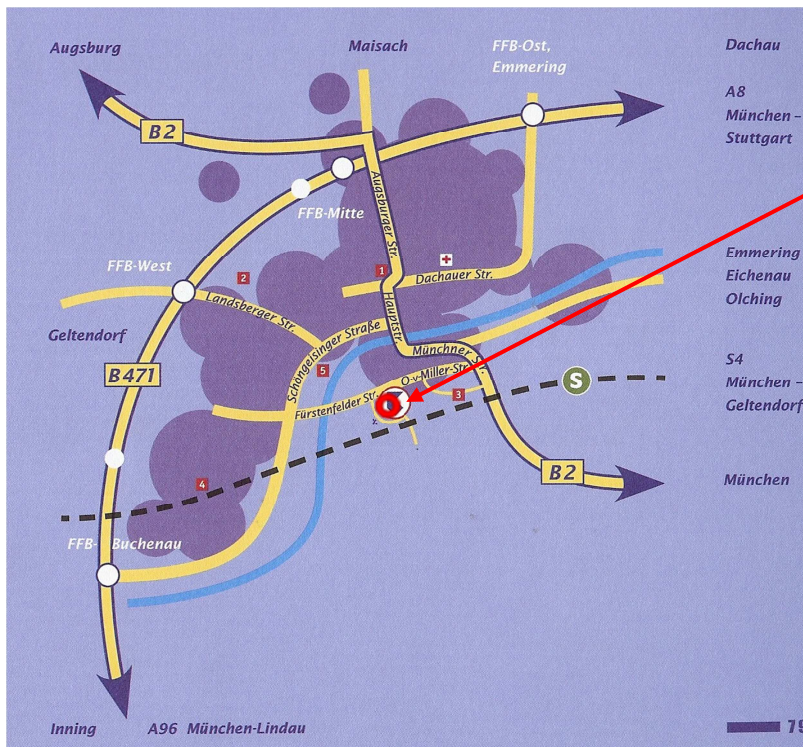

A96 München-Lindau

Ausfahrt Germering, Beschilderung nach Fürstenfeldbruck folgen, nach der Bahnunterführung in Fürstenfeldbruck (an Ampel) zweite Straße links in die Oskar-von-Miller-Straße (wird zur Fürstenfelder Straße) abbiegen. Parkplatz auf der rechten Straßenseite nutzen. Fußweg vorbei an der Klosterkirche hoch zum Stadtmuseum.

A 96 Lindau-München

Ausfahrt Inning, B 471 Richtung Dachau folgen bis nach Fürstenfeldbruck (Schöngeisinger Straße). In Fürstenfeldbruck an 1. Ampel rechts abbiegen in die Fürstenfelder Straße. Parkplatz auf der linken Straßenseite nutzen. Fußweg vorbei an der Klosterkirche zum Stadtmuseum.

A99 aus Norden

Autobahnkreuz München-Allach Richtung Stuttgart, Autobahnkreuz Eschenried auf A8 Richtung Stuttgart bis Ausfahrt Dachau/Fürstenfeldbruck, weiter s. A8 Stuttgart-München

A99 aus Süden

Autobahnkreuz München-West auf A8 Richtung Stuttgart, weiter s. A8 Stuttgart-München

Doris Hefner M.A.
Ina Paulus M.A.

Lageplan Stadtmuseum

- 1 Rathaus
- 2 Feuerwehr
- 3 Bahnhof Fürstentfeldbruck
- Stadtmuseum

Geländeplan Umgebung Stadtmuseum

Eingang
museumspädagogische
Werkstatt

23 Stadtmuseum