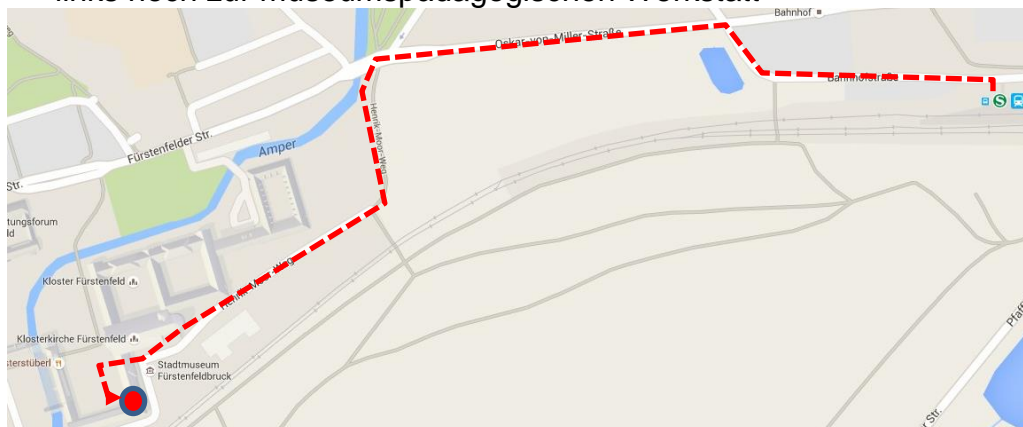

### Veranstaltungsort:

Museum Fürstenfeldbruck  
 im (ehemaligen) Kloster Fürstenfeld  
 museumspädagogische Werkstatt  
 Fürstenfeld 6  
 82256 Fürstenfeldbruck

Die Veranstaltung findet in der museumspädagogischen Werkstatt, nicht im Museum statt.

Sie befindet sich im Trakt neben der Klosterkirche. Eine braune Tür in der Gebäudeecke führt zum Eingang der museumspädagogischen Werkstatt.

#### Anreise mit der S-Bahn ab München:

- S 4 Richtung Geltendorf bis Haltestelle Fürstenfeldbruck
- Vor dem Bahnhofsgebäude links (Beschilderung „Kloster Fürstenfeld, Veranstaltungsforum“) der Bahnhofstraße folgen
- links abbiegen auf Oskar-von-Miller-Straße
- links in Henrik Moor Weg / Fußweg einbiegen und dem Weg folgen
- Passage neben Klosterkirche durchqueren
- links hoch zur museumspädagogischen Werkstatt

### A96 München-Lindau

Ausfahrt Germering, Beschilderung nach Fürstenfeldbruck folgen, nach der Bahnunterführung in Fürstenfeldbruck (an Ampel) zweite Straße links in die Oskar-von-Miller-Straße (wird zur Fürstenfelder Straße) abbiegen.